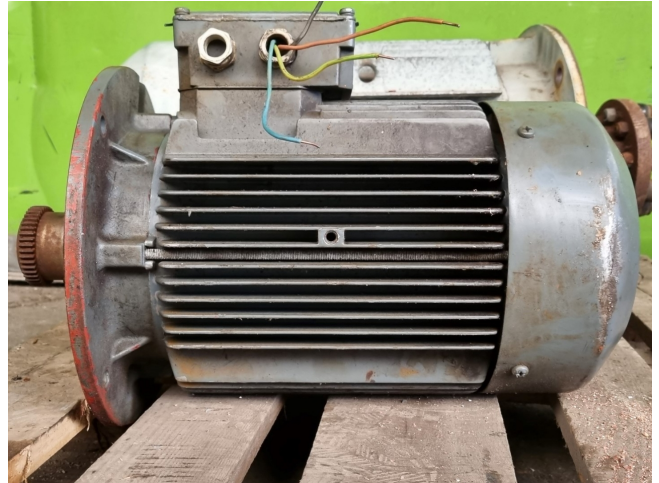

ATB AF 132S/4A-11

Specifications

Marke	ATB
Art	AF 132S/4A-11
kW	5,5
RPM	1440
Size & Weight	840x350x300 mm (LxWxH)
50 Hz / 60 Hz	50 Hz/60 Hz
Stock	1

Description

Used ATB AF 132S/4A-11

Gebrauchter ATB AF 132S/4A-11 Elektromotor mit folgenden Spezifikationen: 50 Hz - 400V/690V - 5,5 kW - 1440 U/min. Abmessungen: 840 x 350 x 300 mm (L x B x H).